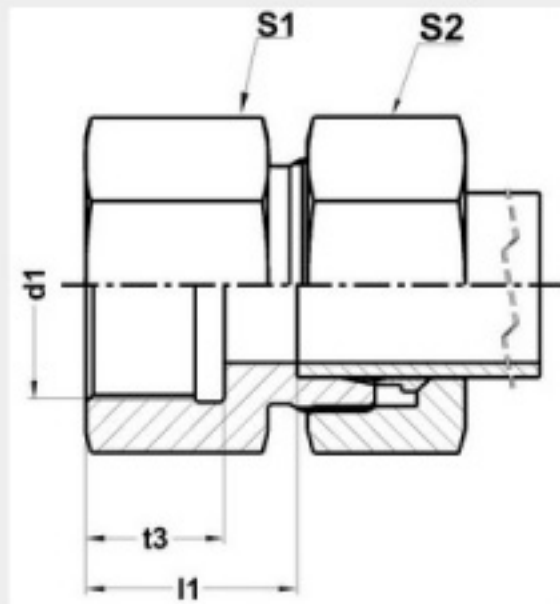

METRIC BITE TYPE FITTINGS

FSC-M - STRAIGHT FEMALE STUD COUPLING

Female Thread: METRIC

ORIENT ENGINEERING WORKS

Part No.	Series	Tube OD	Conn. Metric Thread d1	l1	t3	S1	S2
FSC 06 LM	Light-250 Bar	6	M10 X 1	19.5	12.5	14	14
FSC 08 LM	Light-250 Bar	8	M12 X 1.5	24	17	17	17
FSC 10 LM	Light-250 Bar	10	M14 X 1.5	25	17	19	19
FSC 12 LM	Light-250 Bar	12	M16 X 1.5	26	17	22	22
FSC 15 LM	Light-250 Bar	15	M18 X 1.5	28	17	24	27
FSC 18 LM	Light-160 Bar	18	M22 X 1.5	29.5	19	30	32
FSC 22 LM	Light-160 Bar	22	M26 X 1.5	34.5	21	32	36
FSC 28 LM	Light-100 Bar	28	M33 X 2.0	37.5	24	41	41
FSC 35 LM	Light-100 Bar	35	M42 X 2.0	40.5	26	55	50
FSC 42 LM	Light-100 Bar	42	M48 X 2.0	42	28	60	60
FSC 06 SM	Heavy-630 Bar	6	M12 X 1.5	26	17	17	17
FSC 08 SM	Heavy-630 Bar	8	M14 X 1.5	26	17	19	19
FSC 10 SM	Heavy-630 Bar	10	M16 X 1.5	26.5	17	22	22
FSC 12 SM	Heavy-630 Bar	12	M18 X 1.5	27.5	17	24	24