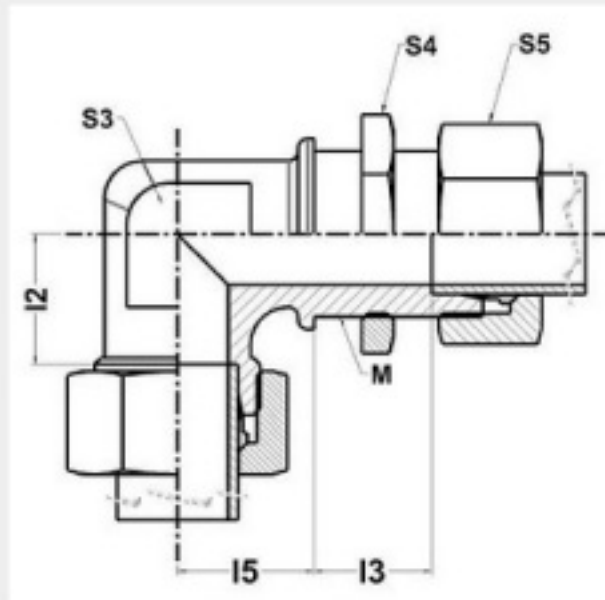

METRIC BITE TYPE FITTINGS

ESB - ELBOW BULKHEAD COUPLING

ORIENT ENGINEERING WORKS

Part No.	Series	Tube OD	M	S3	S2	S4	I2	I3	I5
ESB 06-L	Light-250 Bar	6	M12 X 1.5	17	14	17	12	27	14
ESB 08-L	Light-250 Bar	8	M14 X 1.5	19	17	19	14	27	17
ESB 10-L	Light-250 Bar	10	M16 X 1.5	22	19	22	15	28	18
ESB 12-L *	Light-250 Bar	12	M18 X 1.5	17	22	24	17	29	20
ESB 15-L *	Light-250 Bar	15	M22 X 1.5	19	27	30	21	31	23
ESB 18-L	Light-160 Bar	18	M26 X 1.5	32	32	36	23.5	32.5	24
ESB 22-L	Light-160 Bar	22	M30 X 2.0	36	36	41	27.5	34.5	30
ESB 28-L	Light-100 Bar	28	M36 X 2.0	42	41	46	30.5	35.5	34
ESB 35-L	Light-100 Bar	35	M45 X 2.0	50	50	55	34.5	38.5	39
ESB 42-L	Light-100 Bar	42	M52 X 2.0	60	60	65	40	36	43
ESB 06-S	Heavy-630 Bar	6	M14 X 1.5	19	17	19	16	29	17
ESB 08-S	Heavy-630 Bar	8	M16 X 1.5	22	19	22	17	29	18
ESB 10-S *	Heavy-630 Bar	10	M18 X 1.5	17	22	24	17.5	29.5	20
ESB 12-S *	Heavy-630 Bar	12	M20 X 1.5	19	24	27	21.5	30.5	21
ESB 14-S	Heavy-400 Bar	14	M22 X 1.5	27	27	30	22	32.5	23
ESB 16-S	Heavy-400 Bar	16	M24 X 1.5	30	30	32	24.5	31.5	24